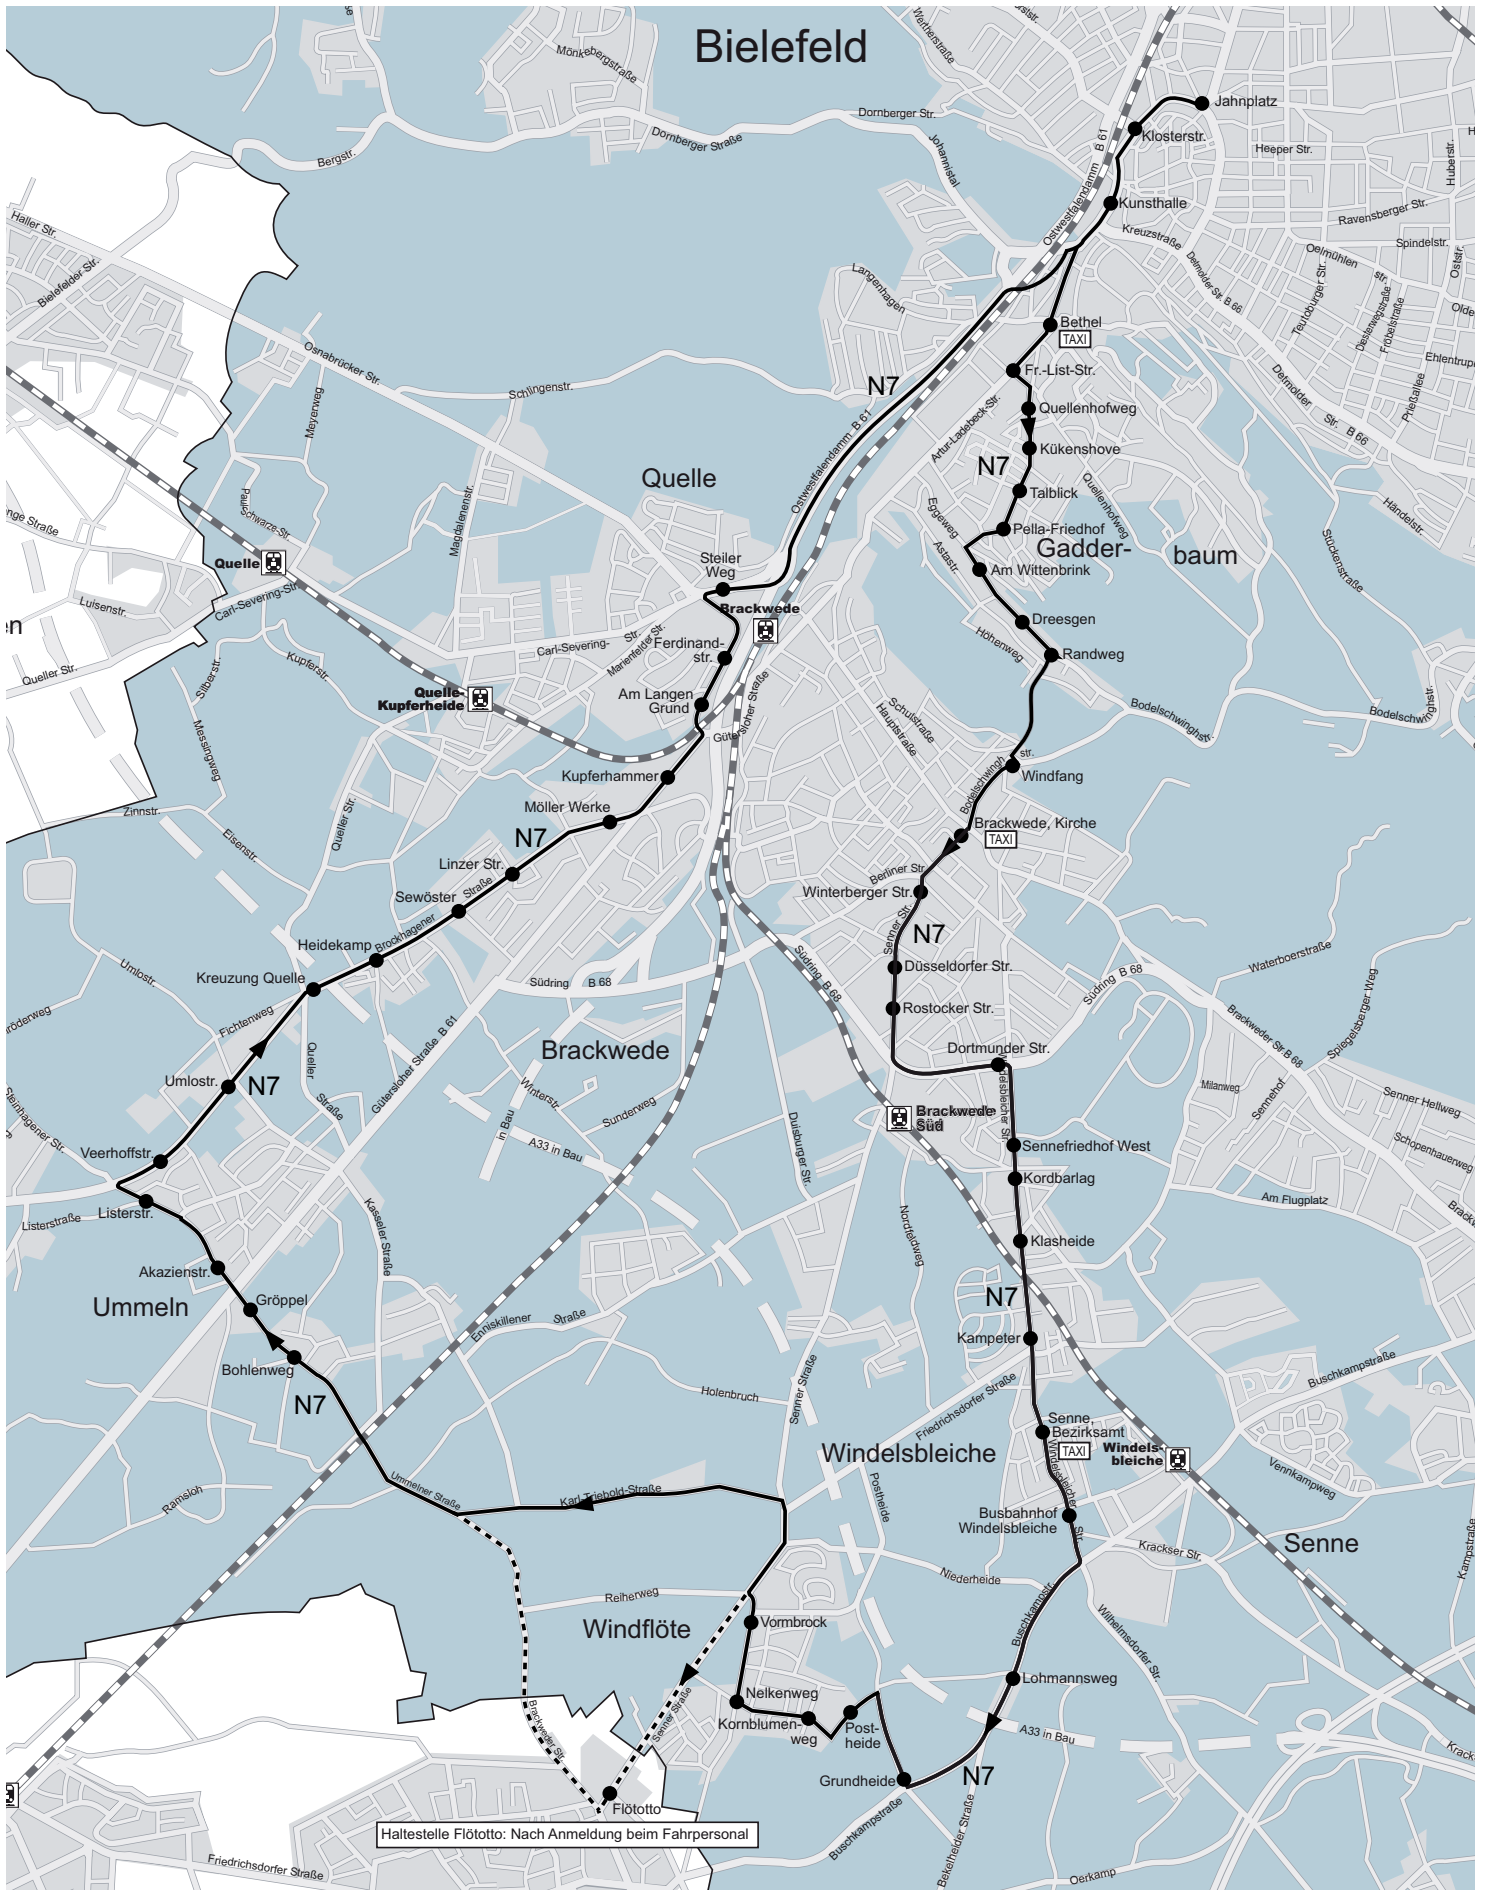

Gültig ab 1. Oktober 2010
Angaben ohne Gewähr!

NachtBus-Linie N7

N7 Jahnplatz – Gadderbaum – Brackwede – Windelsbleiche – (Friedrichsdorf) – Ummeln – Quelle – Jahnplatz

Stand: 1. Oktober 2010

NachtBus-Linie N7 im Frühverkehr

N7 Jahnplatz – Gadderbaum – Brackwede – Windelsbleiche – (Friedrichsdorf) – Ummeln – Quelle – Jahnplatz

Stand: 1. Oktober 2010