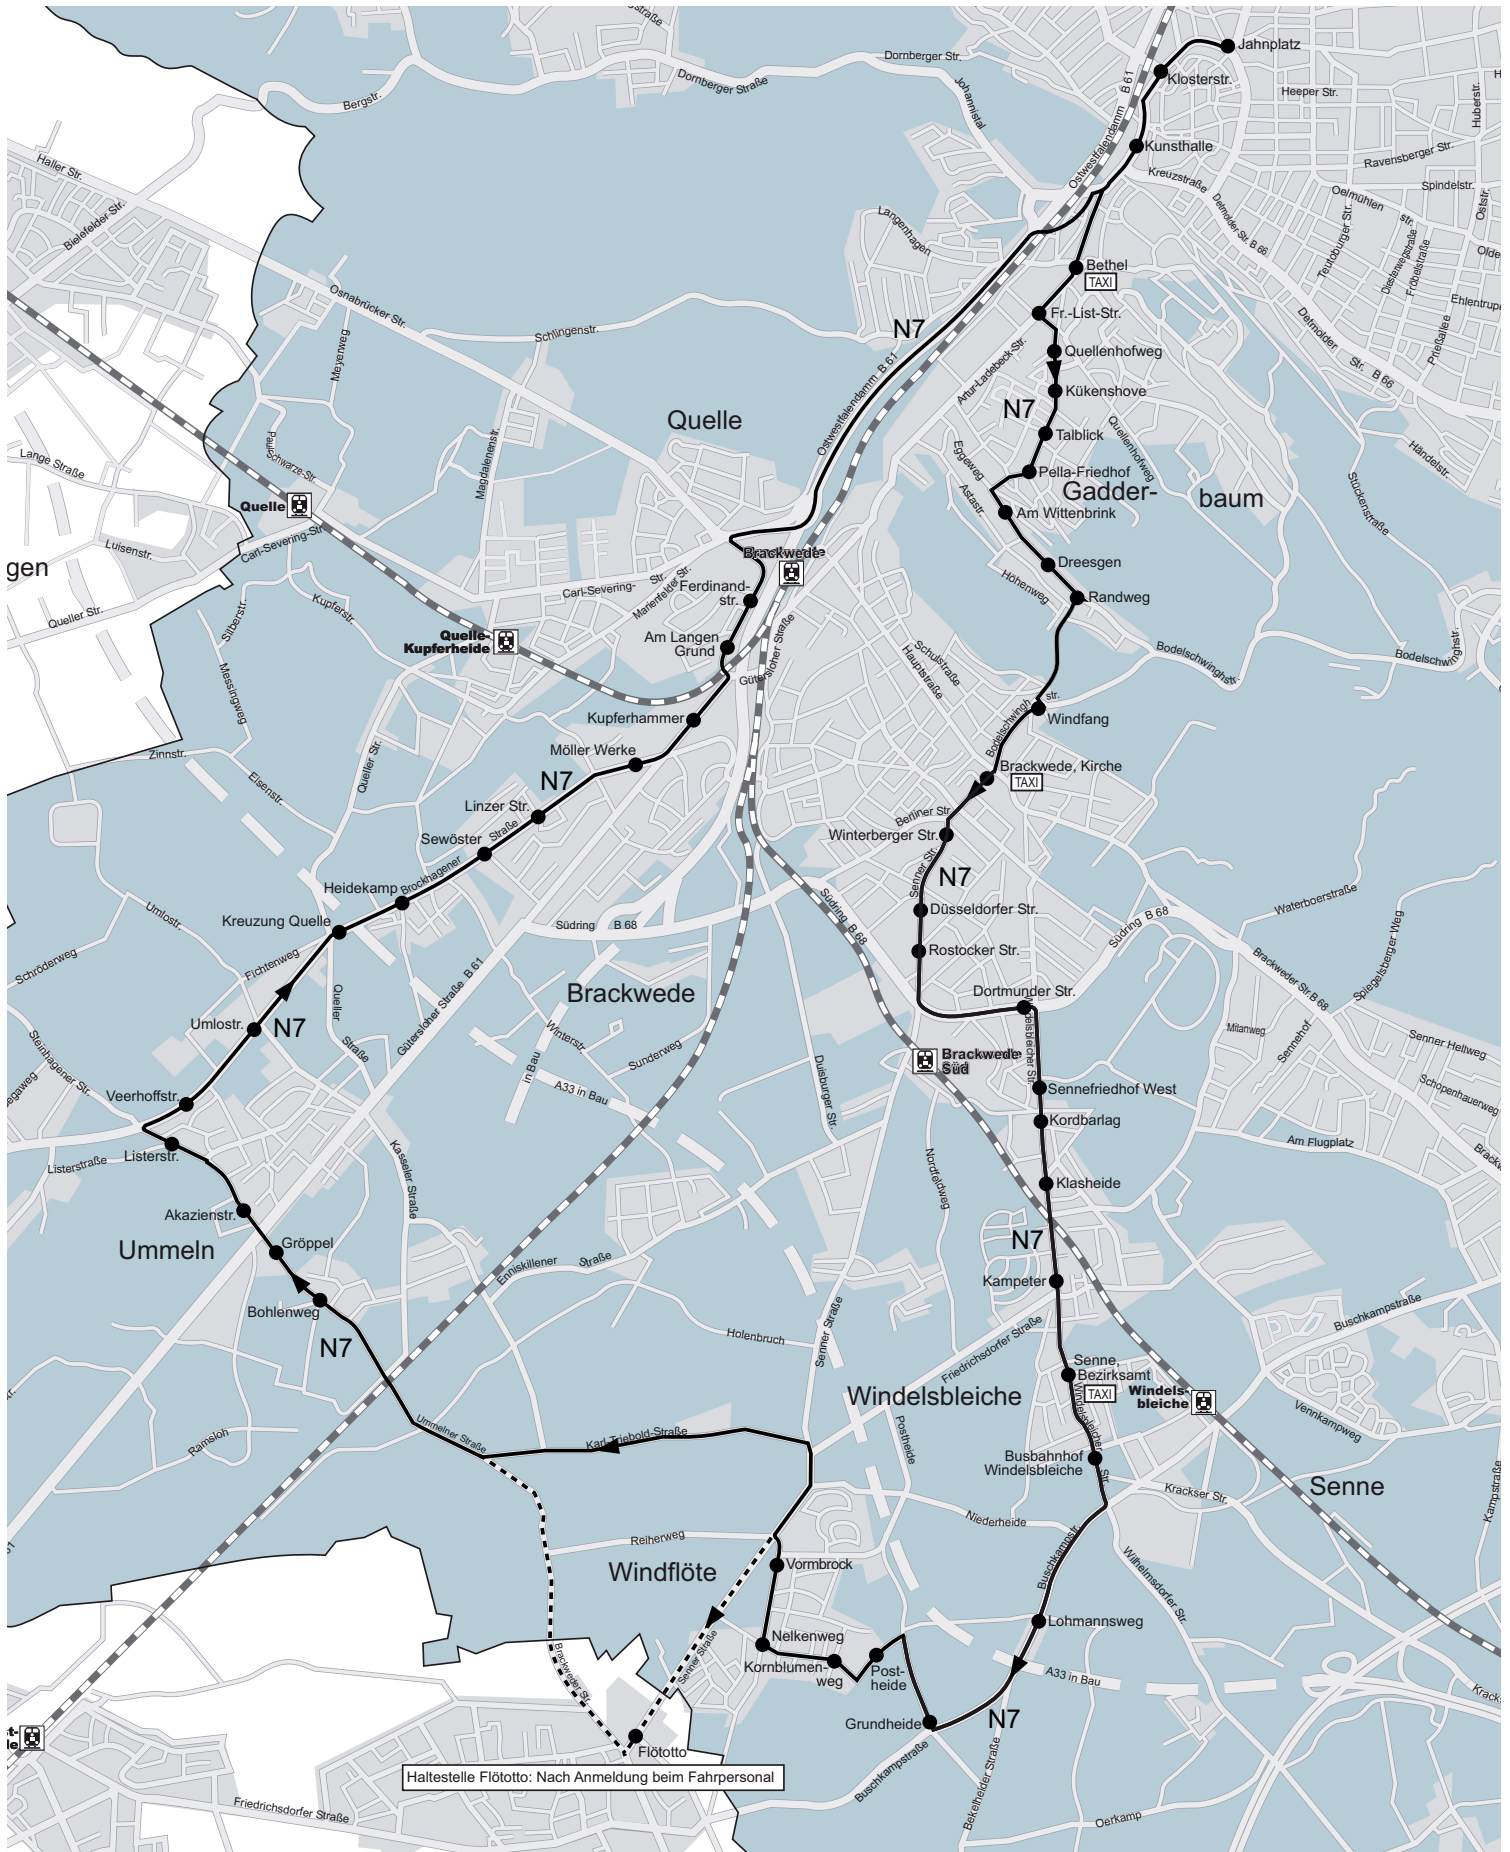

Gültig ab 1. Oktober 2010
Angaben ohne Gewähr!

NachtBus-Linie N7

N7 Jahnplatz – Gadderbaum – Brackwede – Windelsbleiche – (Friedrichsdorf) – Ummeln – Quelle – Jahnplatz

Stand: 1. Oktober 2010

NachtBus-Linie N7 im Frühverkehr

N7 Jahnplatz – Gadderbaum – Brackwede – Windelsbleiche – (Friedrichsdorf) – Ummeln – Quelle – Jahnplatz

Stand: 1. Oktober 2010