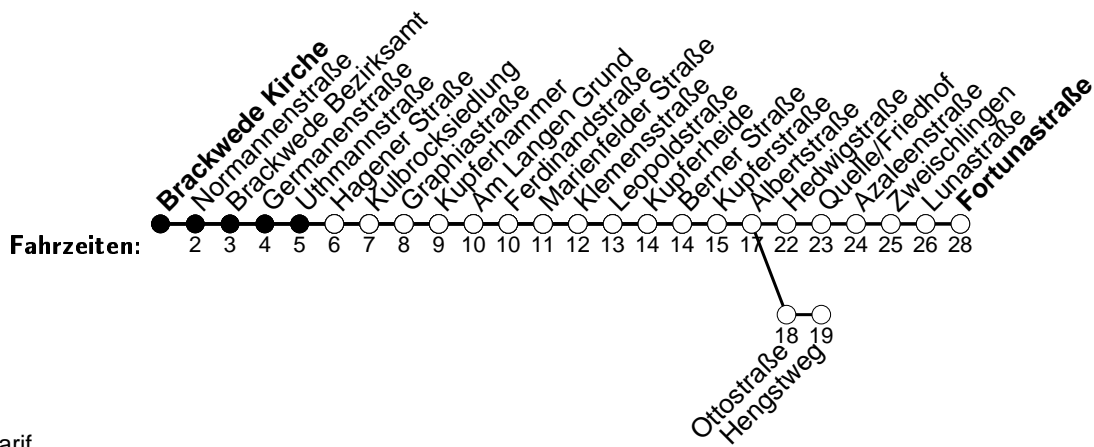

Linie 121 Hengstweg / Fortunastraße

	Montag bis Freitag			Samstag			Sonn- u. Feiertag			
Std.	Minuten			Minuten			Minuten			
6	18	48A								
7	18	38B●	48A	26						
8	18	48A		26						
9	18	48A		23	48A					
10	18	48A		18	48A					
11	18	48A		18	48A					
12	18	48A		18	48A		26			
13	18	28C●	48A	18	48A		26			
14	18	48A		18	48A		26			
15	18	48A		18	48A		26			
16	18	48A		18	48A		26			
17	18	48A		18	48A		26			
18	18	48A		18			26			
19	18			26			26			
20	18									

- A : Fährt nur bis Hengstweg
- B : Fährt nur bis Kupferheide
- C : Fährt über Quelle Bahnhof
- : Nur an Schultagen. Änderungen während der Fahrplanperiode möglich

Eine Kopie dieses Fahrplanes erhalten Sie kostenlos im ServiceCenter moBiel in der StadtBahn-Haltestelle Jahnplatz und unter www.moBiel.de
Bitte beachten Sie die Sonderfahrpläne am 24.12. und 31.12.
Das Verkehrsangebot ab 5.00 Uhr an Sa, So und Feiertagen entnehmen Sie bitte den NachtBus-Fahrplänen.